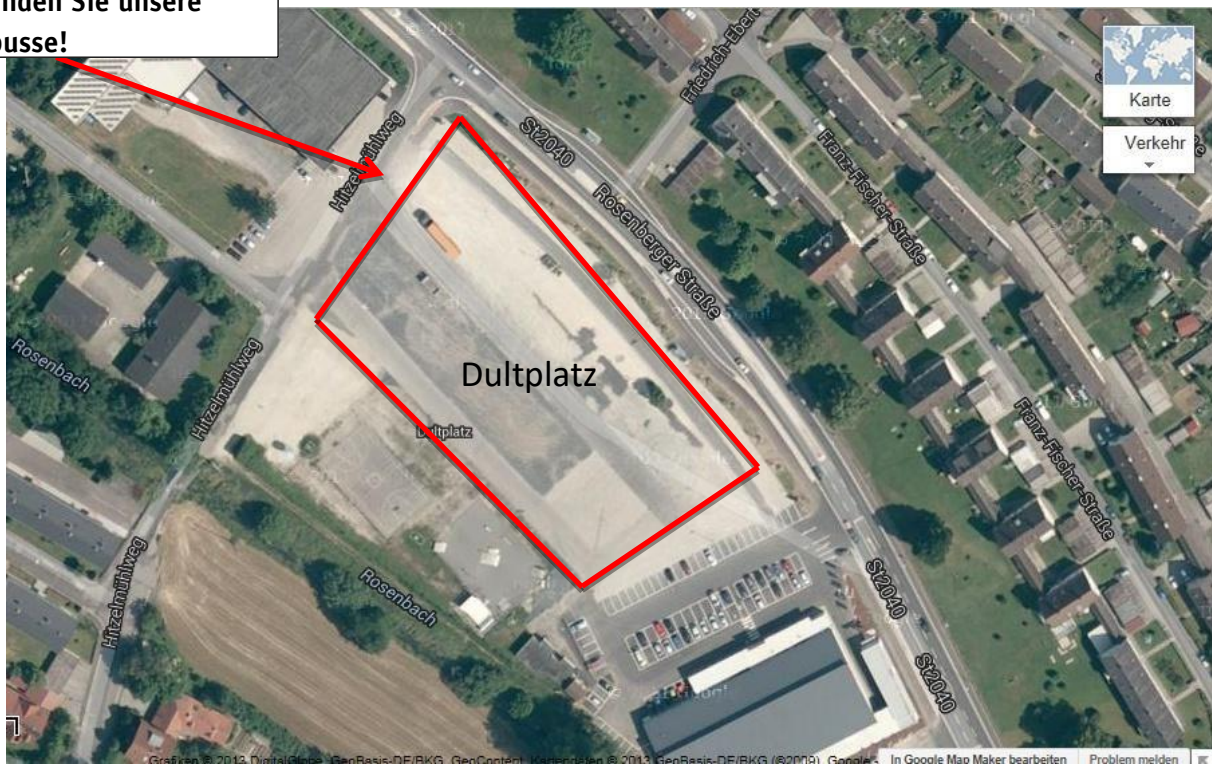

Parken in Sulzbach am Dultplatz

Hier finden Sie unsere
Reisebusse!

Sehr geehrte Gäste,

Sie haben auf dem gesamten Dultplatz die Möglichkeit zu parken. Unsere Reisebusse finden Sie ebenfalls auf dem Dultplatz beim Möbelhaus „Münch“. Bitte nicht auf dem Firmengelände des Möbelhauses „Möbel Münch“ parken.

Adresse: Rosenberger Straße 98, 92237 Sulzbach-Rosenberg

Ihr generation snow Team