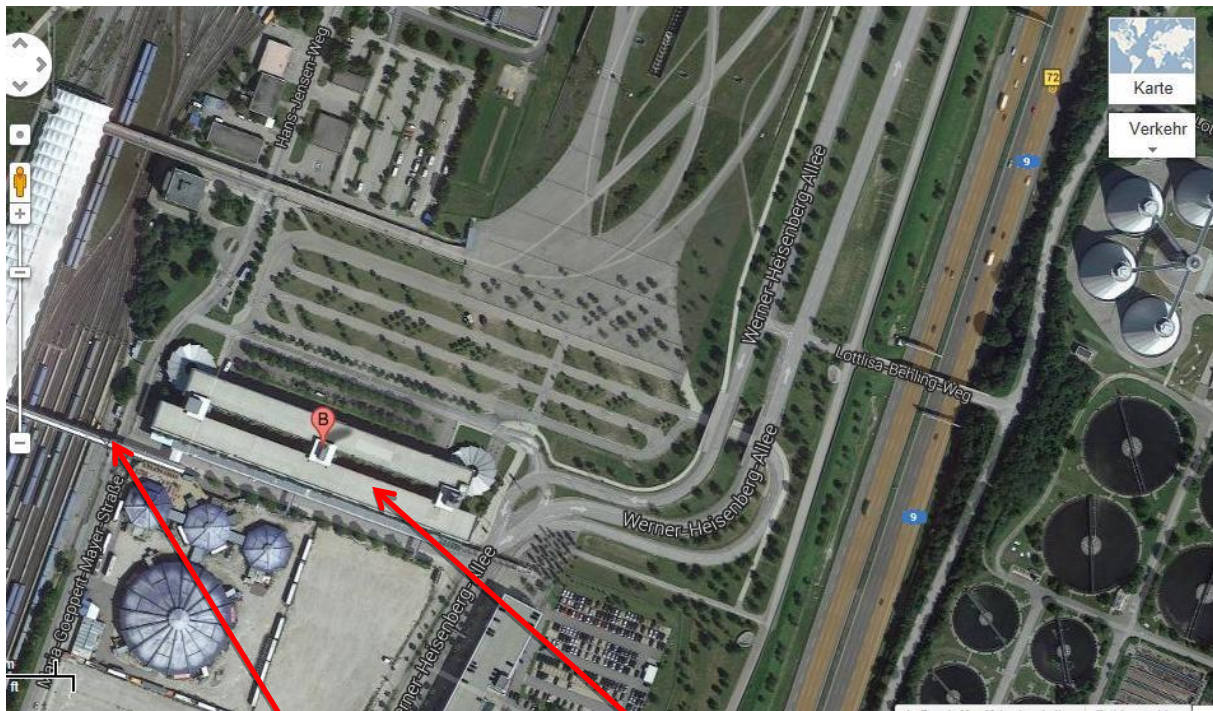

Adresse: Rosenberger Straße 98, 92237 Sulzbach-Rosenberg

Ihr generation snow Team

Parken in Nürnberg – P+R Langwasser Süd

Sehr geehrte Gäste,

wenn Sie in Nürnberg zusteigen, können Sie die öffentlichen Parkplätze am P+R Langwasser nutzen. Unsere Busse halten an der gekennzeichneten Fläche.

Adresse: Nelson-Mandela Platz, 90459 Nürnberg (Straße: Hinterm Bahnhof, 90459 Nürnberg).

Parken in Ingolstadt – Ausfahrt Ingolstadt Nord, Burger King

Hier finden Sie unsere
Reisebusse!

Ausfahrt IN-Nord

Sehr geehrte Gäste,

Adresse: Am Brunfeld, 92421 Schwandorf

Ihr generation snow Team

Parken in Regensburg, Ausfahrt Königswiesen

Sehr geehrte Gäste,

bei Zustieg in Regensburg können Sie in der Prüfening Schlosstraße gegenüber des LidlParkplatzes nahe der Ausfahrt Regensburg-Königswiesen parken. Unsere Reisebusse finden Sie am Subway in der Ziegetsdorfer Straße.

Adresse: Ziegetsdorfer Straße 115, 93051 Regensburg

Ihr generation snow Team

Parken am P+R Fröttmaning Ost

Fußgängerbrücke zur U-Bahn

Parkhaus + Busbahnhof

Sehr geehrte Gäste,

bei Zustieg in München-Fröttmaning können Sie in den oberen Etagen des P+R Parkhauses parken. Unsere Reisebusse holen Sie dann an den Bushaltestellen im Busbahnhof ab. Bitte beachten Sie die elektronischen Anzeigetafeln.