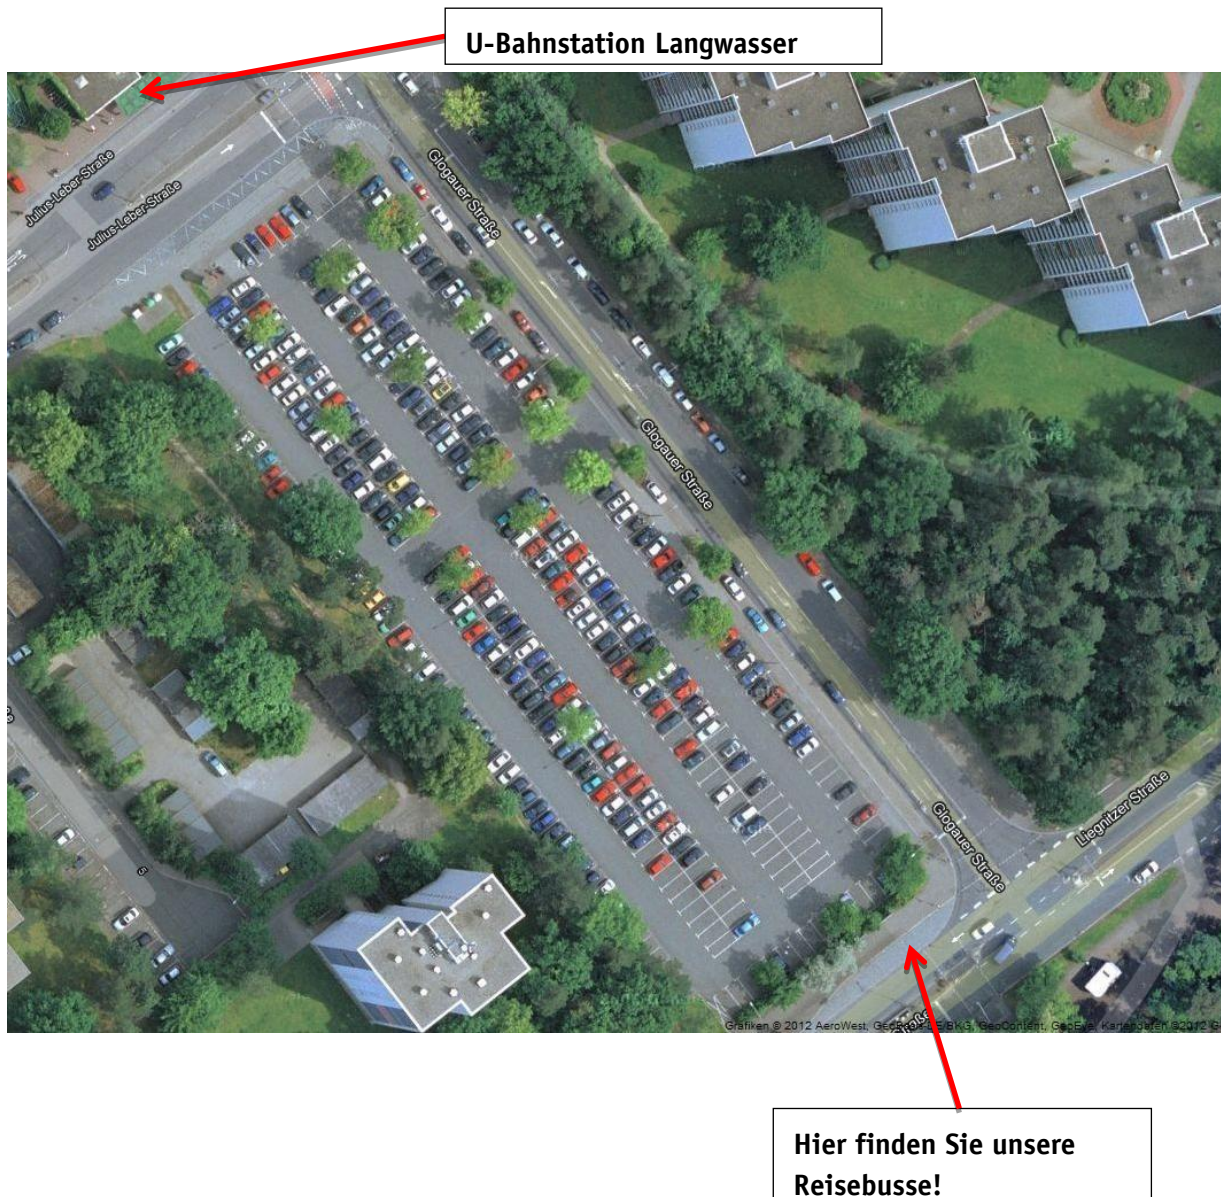

Sehr geehrte Gäste,

durch das Klicken auf eine Überschrift im Inhaltsverzeichnis werden Sie direkt auf die jeweilige Beschreibung weitergeleitet.

Ihr generation snow Team

Inhalt

Parken in Sulzbach am Dultplatz.....	2
Parken in Nürnberg – P+R Langwasser Süd.....	3
Parken in Ingolstadt – Ausfahrt Ingolstadt Nord, Burger King.....	4
Parken am „Neuen Dultplatz“ in Amberg	5
Parken in Schwandorf – Pendlerparkplatz.....	6
Parken in Regensburg, Ausfahrt Königswiesen	7
Parken am P+R Fröttmaning Ost	8

Adresse: Rosenberger Straße 98, 92237 Sulzbach-Rosenberg

Ihr generation snow Team

Parken in Nürnberg – P+R Langwasser Süd

Sehr geehrte Gäste,

wenn Sie in Nürnberg zusteigen, können Sie die öffentlichen Parkplätze am P+R Langwasser nutzen. Unsere Busse halten an der gekennzeichneten Fläche.

Adresse: Liegnitzer Straße, Ecke Glogauer Straße, 90475 Nürnberg

Ihr generation snow Team!

Bitte beachten: Bei unseren Freizeiten und Camps ist die Abfahrt des Reisebusses in der Nähe des Nürnberger Hauptbahnhofs.

Adresse: Nelson-Mandela Platz, 90459 Nürnberg (Straße: Hinterm Bahnhof, 90459 Nürnberg).

Parken in Ingolstadt – Ausfahrt Ingolstadt Nord, Burger King

Hier finden Sie unsere
Reisebusse!

Ausfahrt IN-Nord

Sehr geehrte Gäste,