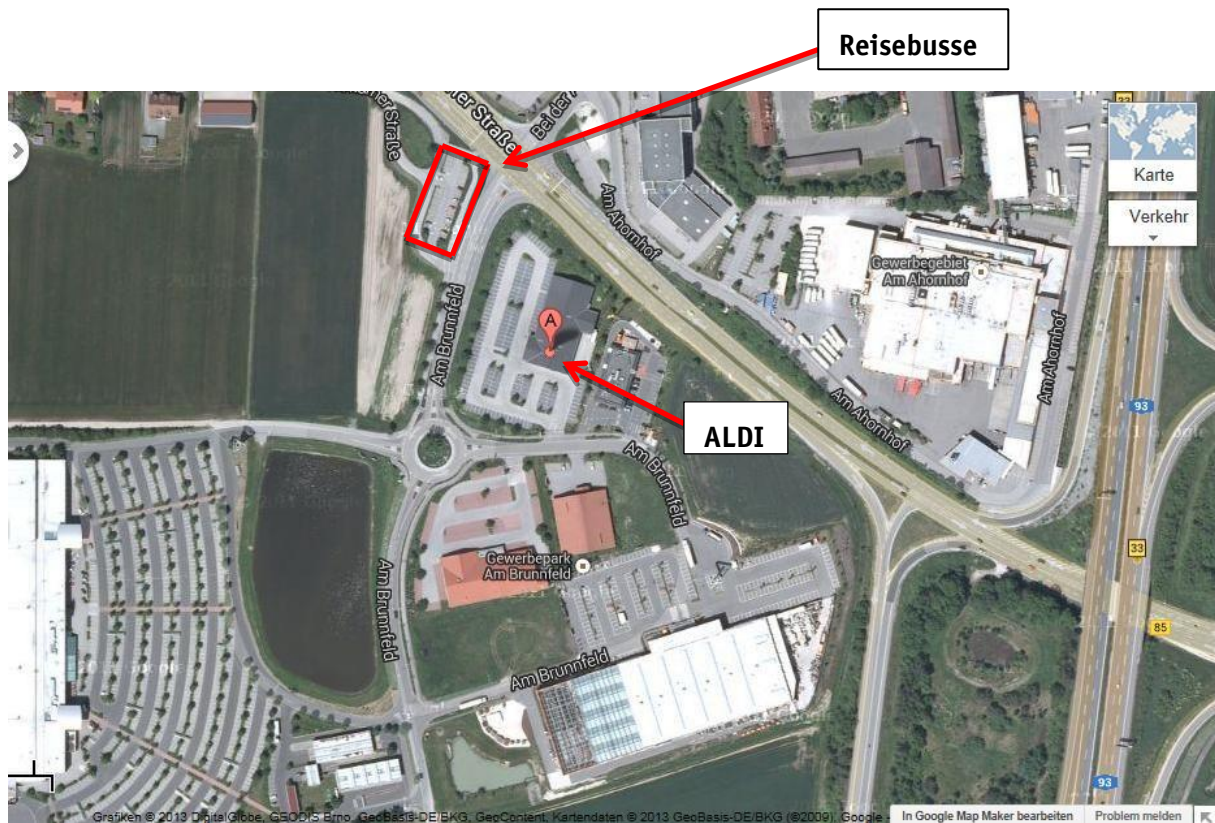

Parken in Schwandorf – Pendlerparkplatz

Sehr geehrte Gäste,

bei Zustieg in Schwandorf können Sie auf dem Pendlerparkplatz (hier rot umrandet) gegenüber des ALDIs nahe der A93 parken. Unsere Busse werden Sie ebenfalls auf diesem Parkplatz abholen.

Adresse: Am Brunfeld, 92421 Schwandorf

Ihr generation snow Team