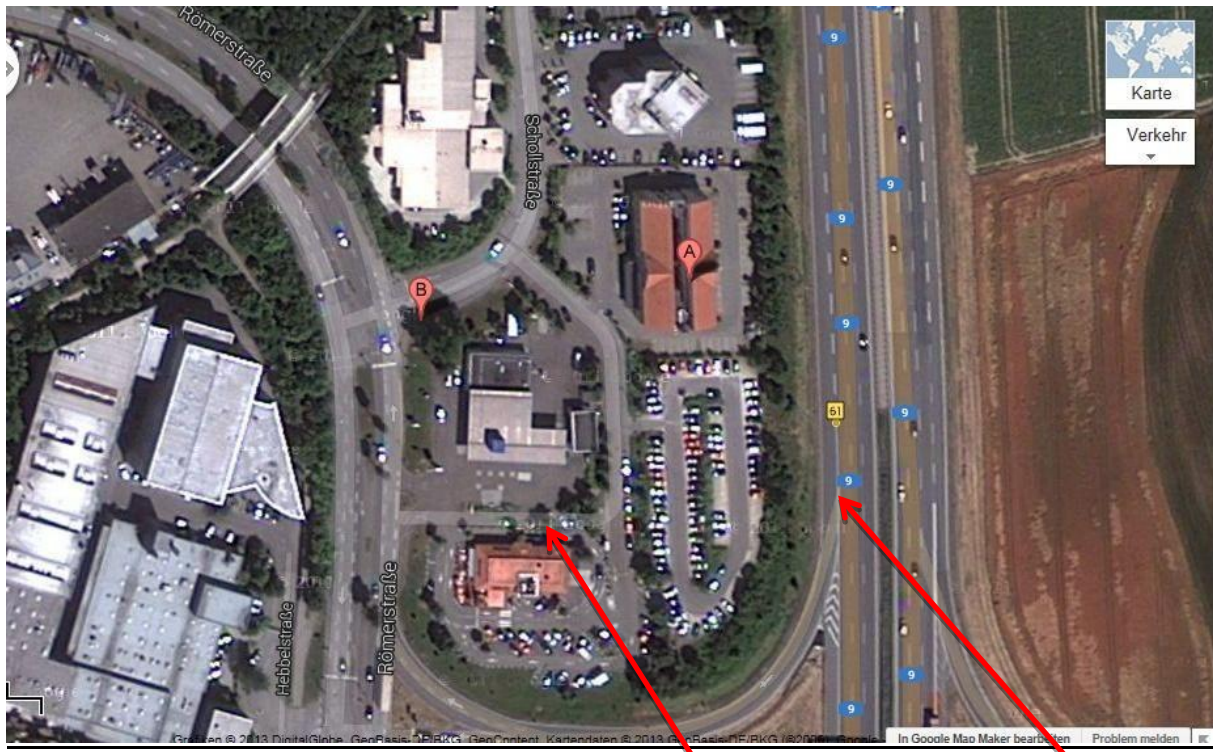

Sehr geehrte Gäste,

durch das Klicken auf eine Überschrift im Inhaltsverzeichnis werden Sie direkt auf die jeweilige Beschreibung weitergeleitet.

Ihr generation snow Team

Inhalt

Parken in Sulzbach am Dultplatz.....	2
Parken in Nürnberg – P+R Langwasser Süd.....	3
Parken in Ingolstadt – Ausfahrt Ingolstadt Nord, Burger King.....	4
Parken am „Neuen Dultplatz“ in Amberg	5
Parken in Schwandorf – Pendlerparkplatz.....	6
Parken in Regensburg, Ausfahrt Königswiesen	7
Parken am P+R Fröttmaning Ost	8

Adresse: Rosenberger Straße 98, 92237 Sulzbach-Rosenberg

Ihr generation snow Team

Parken in Nürnberg – P+R Langwasser Süd

Sehr geehrte Gäste,

wenn Sie in Nürnberg zusteigen, können Sie die öffentlichen Parkplätze am P+R Langwasser nutzen. Unsere Busse halten an der gekennzeichneten Fläche.

Adresse: Liegnitzer Straße, Ecke Glogauer Straße, 90475 Nürnberg

Ihr generation snow Team!

Bitte beachten: Bei unseren Freizeiten und Camps ist die Abfahrt des Reisebusses in der Nähe des Nürnberger Hauptbahnhofs.

Adresse: Nelson-Mandela Platz, 90459 Nürnberg (Straße: Hinterm Bahnhof, 90459 Nürnberg).

Parken in Ingolstadt – Ausfahrt Ingolstadt Nord, Burger King

Hier finden Sie unsere
Reisebusse!

Ausfahrt IN-Nord

Sehr geehrte Gäste,