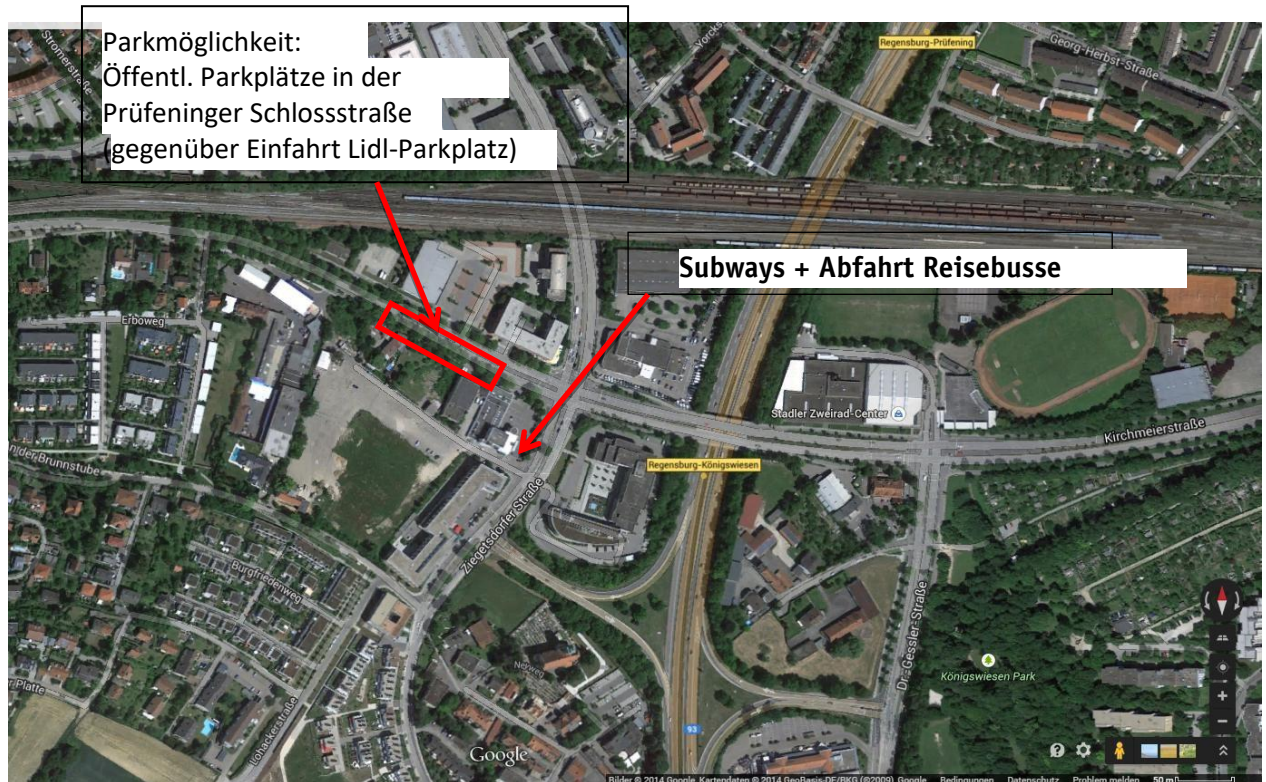

Sehr geehrte Gäste,

durch das Klicken auf eine Überschrift im Inhaltsverzeichnis werden Sie direkt auf die jeweilige Beschreibung weitergeleitet.

Ihr generation snow Team

Inhalt

Parken in Sulzbach am Dultplatz.....	2
Parken in Nürnberg – P+R Langwasser Süd.....	3
Parken in Ingolstadt – Ausfahrt Ingolstadt Nord, Burger King.....	4
Parken am „Neuen Dultplatz“ in Amberg	5
Parken in Schwandorf – Pendlerparkplatz.....	6
Parken in Regensburg, Ausfahrt Königswiesen	7
Parken am P+R Fröttmaning Ost	8

Adresse: Nelson-Mandela Platz, 90459 Nürnberg (Straße: Hinterm Bahnhof, 90459 Nürnberg).

Parken in Ingolstadt – Ausfahrt Ingolstadt Nord, Burger King

Hier finden Sie unsere
Reisebusse!

Ausfahrt IN-Nord

Sehr geehrte Gäste,

Adresse: Bruno-Hofer-Straße, 92224 Amberg

Ihr generation snow Team

Parken in Schwandorf – Pendlerparkplatz

Sehr geehrte Gäste,

bei Zustieg in Schwandorf können Sie auf dem Pendlerparkplatz (hier rot umrandet) gegenüber des ALDIs nahe der A93 parken. Unsere Busse werden Sie ebenfalls auf diesem Parkplatz abholen.

Adresse: Am Brunfeld, 92421 Schwandorf

Ihr generation snow Team

Parken in Regensburg, Ausfahrt Königswiesen

Sehr geehrte Gäste,

bei Zustieg in Regensburg können Sie in der Prüfening Schlosstraße gegenüber des LidlParkplatzes nahe der Ausfahrt Regensburg-Königswiesen parken. Unsere Reisebusse finden Sie am Subway in der Ziegetsdorfer Straße.